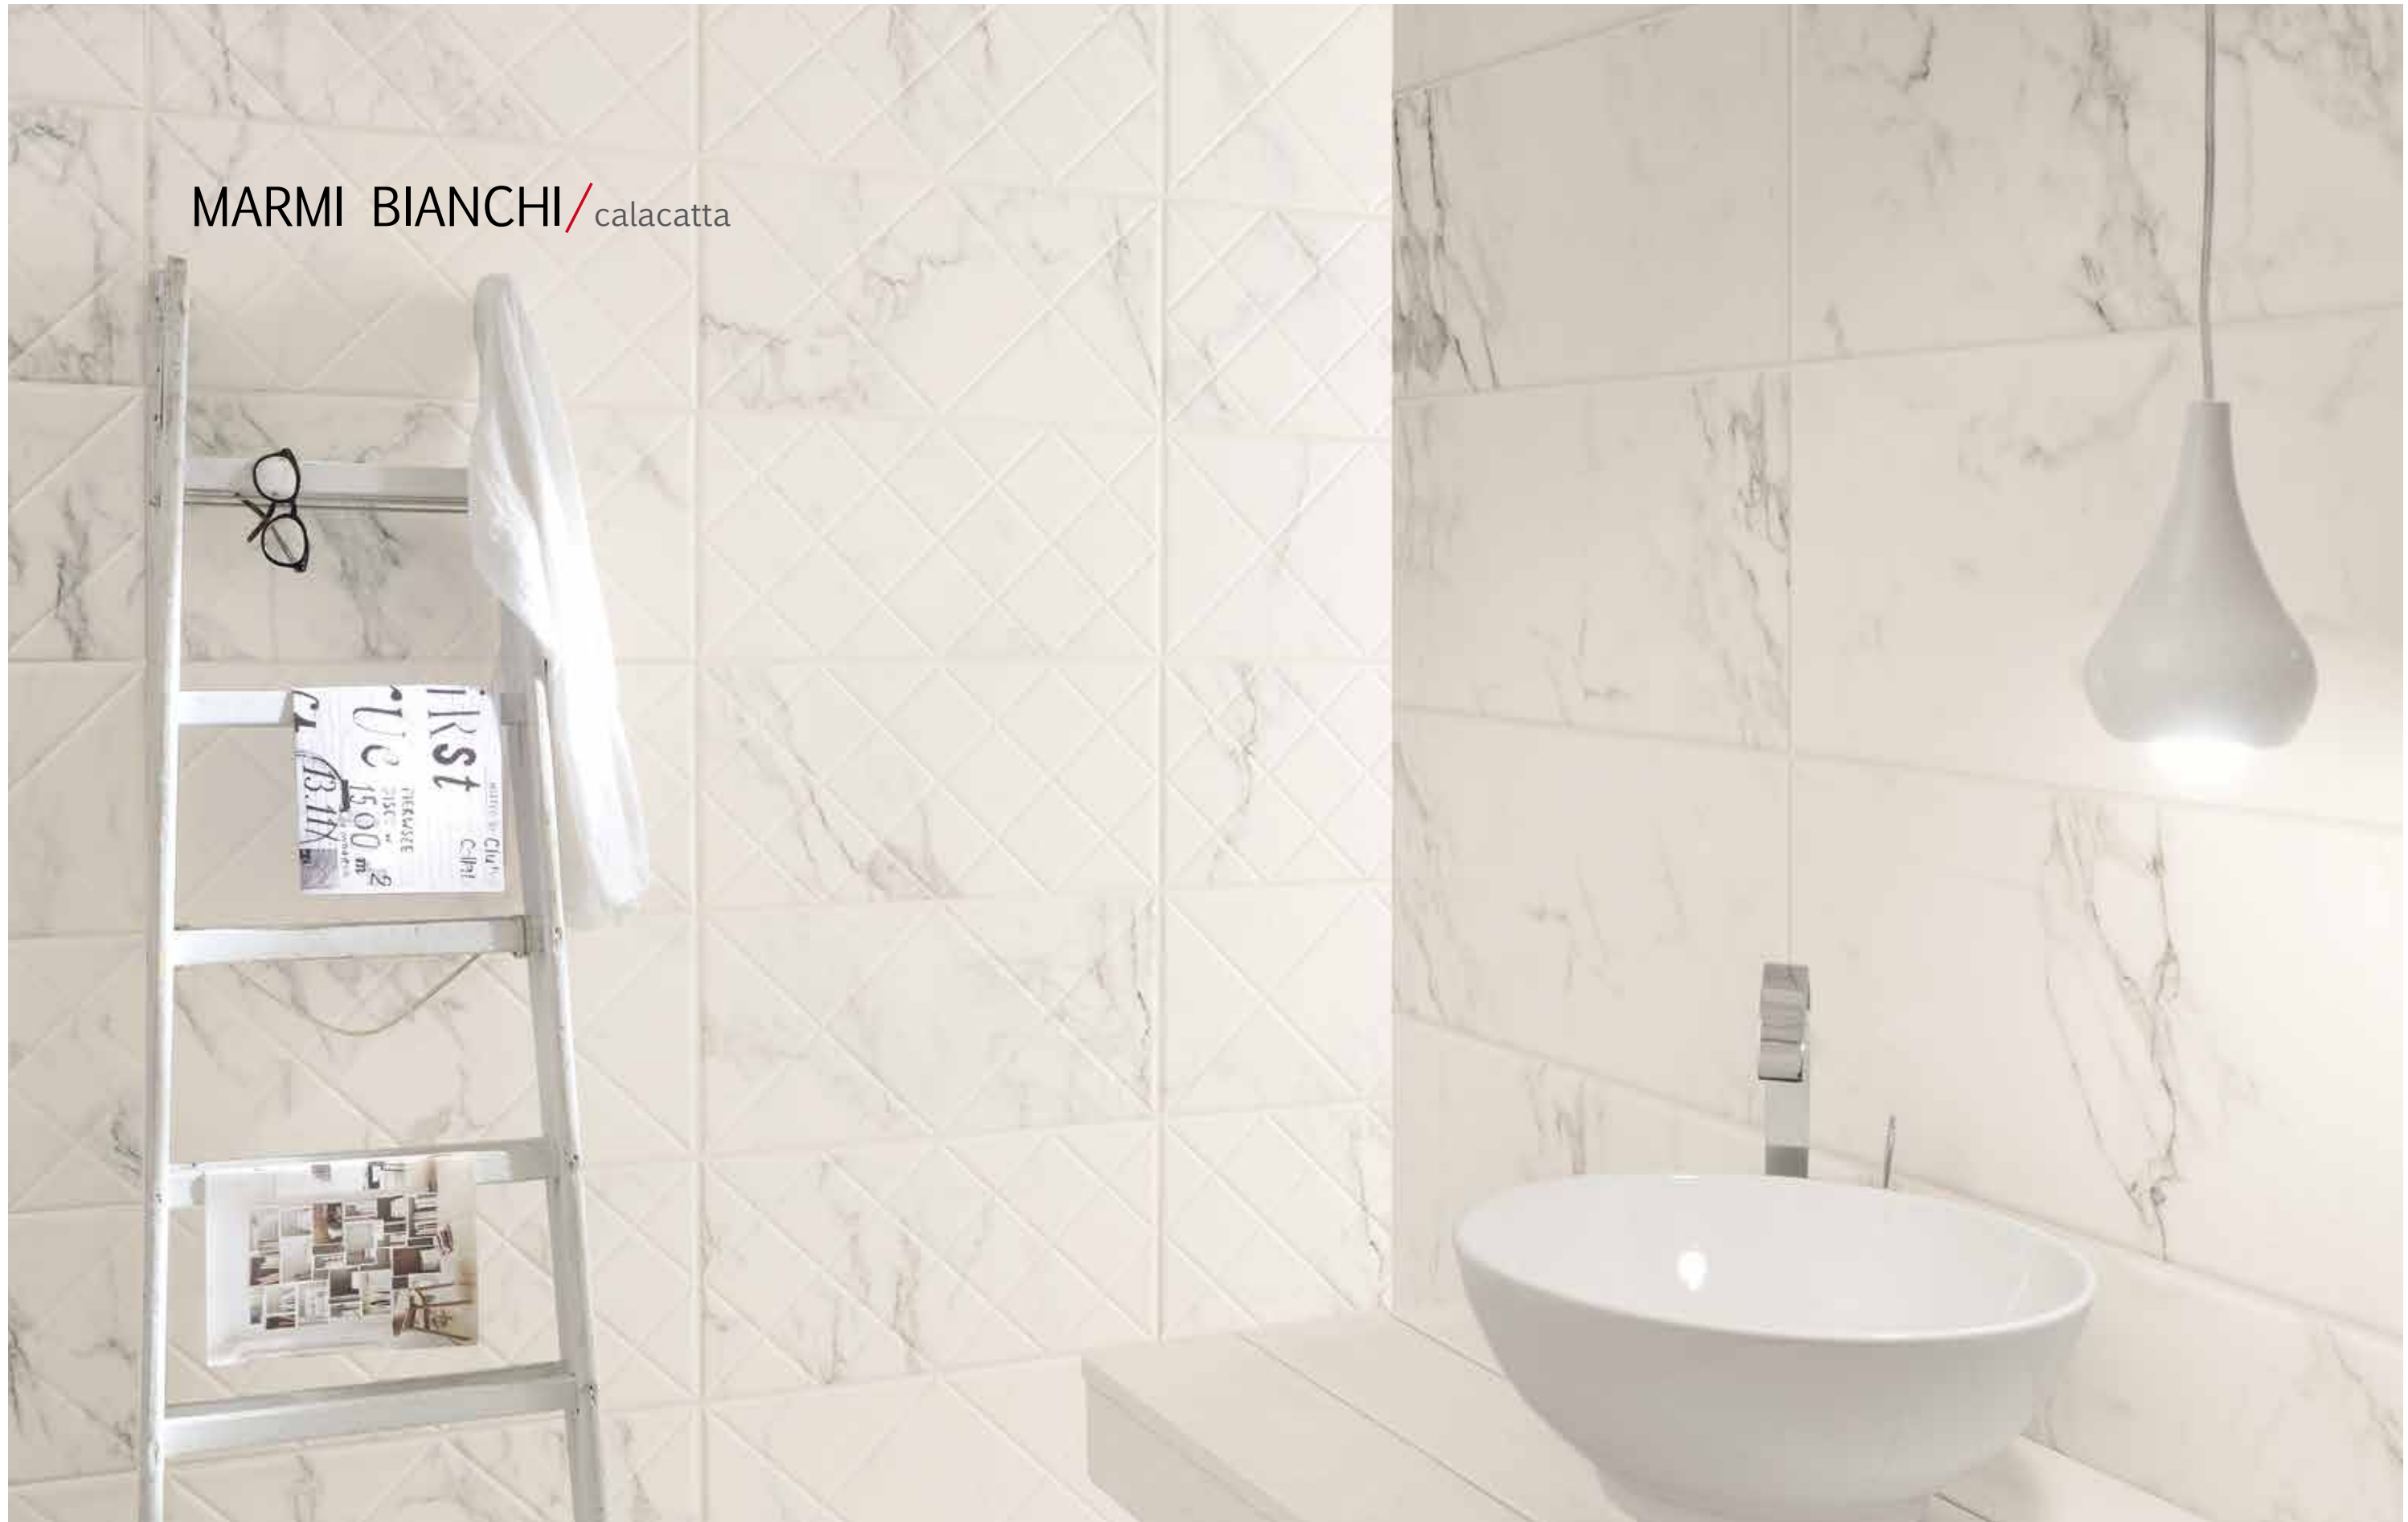

MARMI BIANCHI / calacatta

/ carrara

MARMI BIANCHI / calacatta

MARMI BIANCHI / calacatta

MARMI BIANCHI / carrara

MARMI BIANCHI / calacatta

FINITURE DISPONIBILI - AVAILABLE FINISHES:

Naturale - Unpolished
 (60x60 CONVEX - 30x60 CONVEX - CAPITONE - 2CUT - 4CUT)

Naturale/Rettificato - Unpolished/Rectified
 (75x75 FLAT - 60x60 FLAT - 45x90 FLAT - 45x90 WAVE
 MOSAICO CUBIC - ELEMENTI CHIUSURA
 BATTISCOPIA 7x75 - BATTISCOPIA 7,5x60)

Lucidato/Rettificato - Half Polished/Rectified
 (75x75 FLAT - 60x60 FLAT - 45x90 FLAT
 BATTISCOPIA 7x75 - BATTISCOPIA 7,5x60)