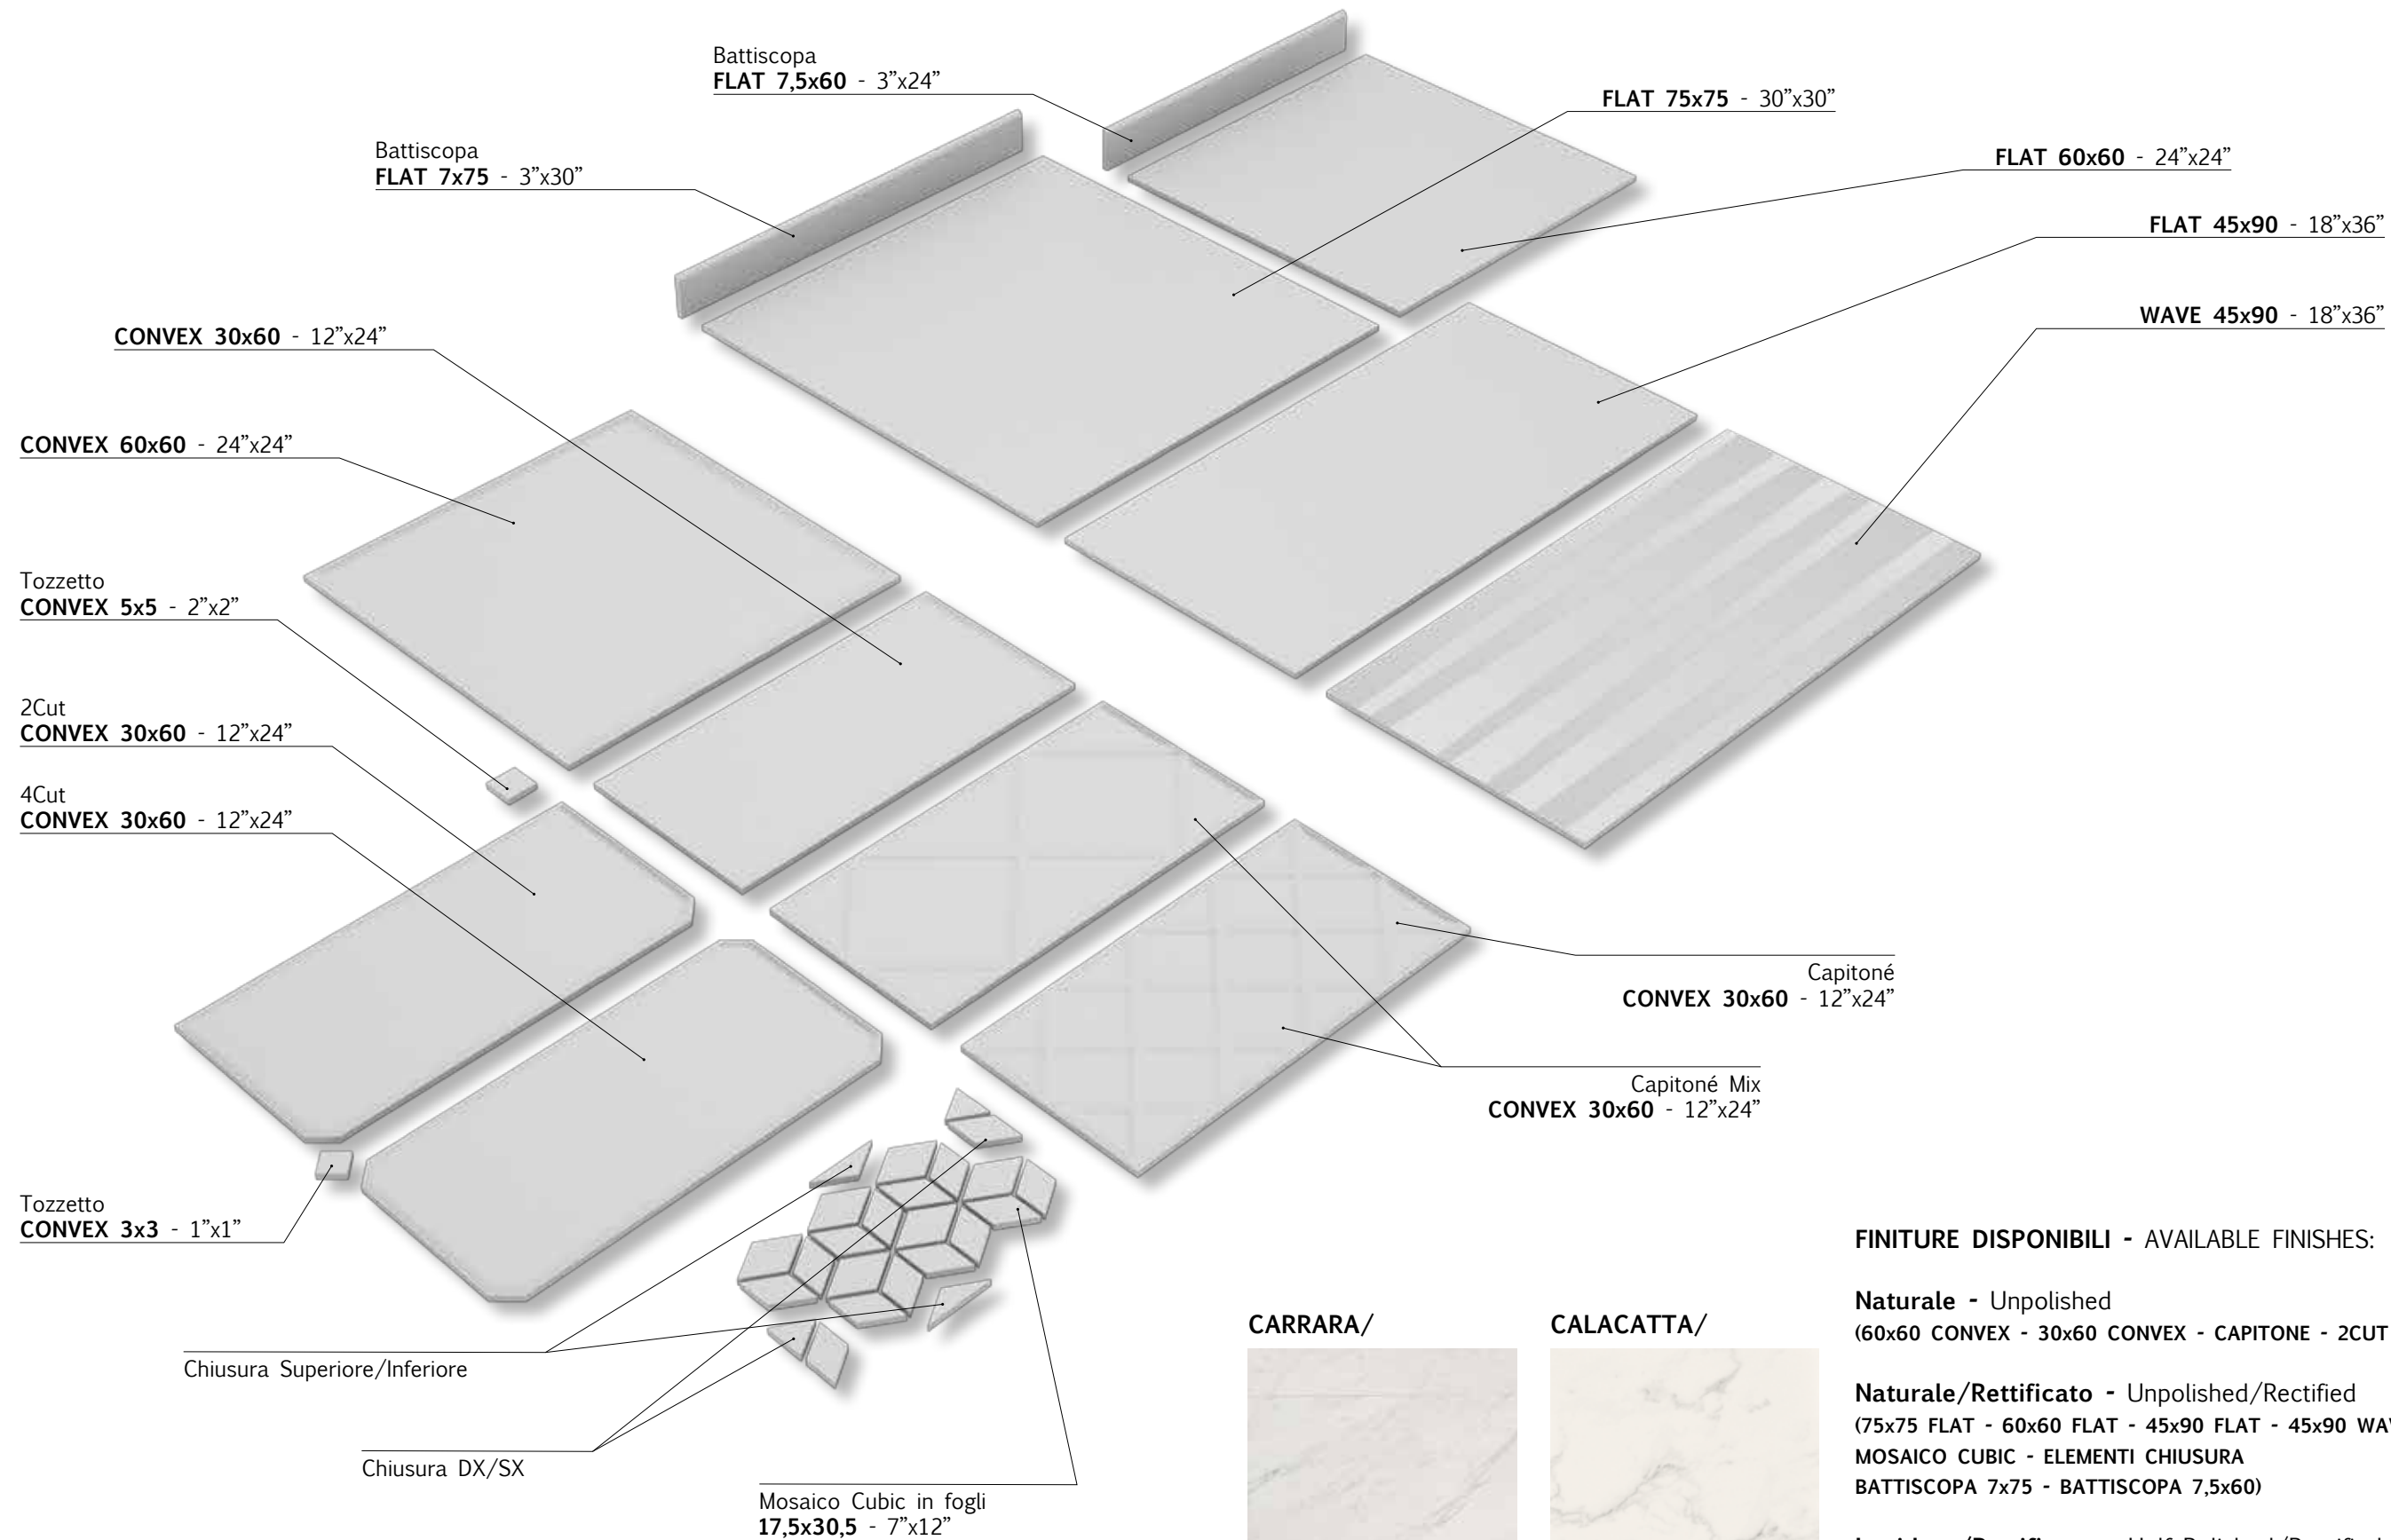

MARMI BIANCHI / calacatta

/ carrara

MARMI BIANCHI / calacatta

MARMI BIANCHI / calacatta

MARMI BIANCHI / carrara

MARMI BIANCHI / calacatta

FINITURE DISPONIBILI - AVAILABLE FINISHES:

Naturale - Unpolished
 (60x60 CONVEX - 30x60 CONVEX - CAPITONE - 2CUT - 4CUT)

Naturale/Rettificato - Unpolished/Rectified
 (75x75 FLAT - 60x60 FLAT - 45x90 FLAT - 45x90 WAVE
 MOSAICO CUBIC - ELEMENTI CHIUSURA
 BATTISCOPIA 7x75 - BATTISCOPIA 7,5x60)

Lucidato/Rettificato - Half Polished/Rectified
 (75x75 FLAT - 60x60 FLAT - 45x90 FLAT
 BATTISCOPIA 7x75 - BATTISCOPIA 7,5x60)

CARRARA/

CALACATTA/