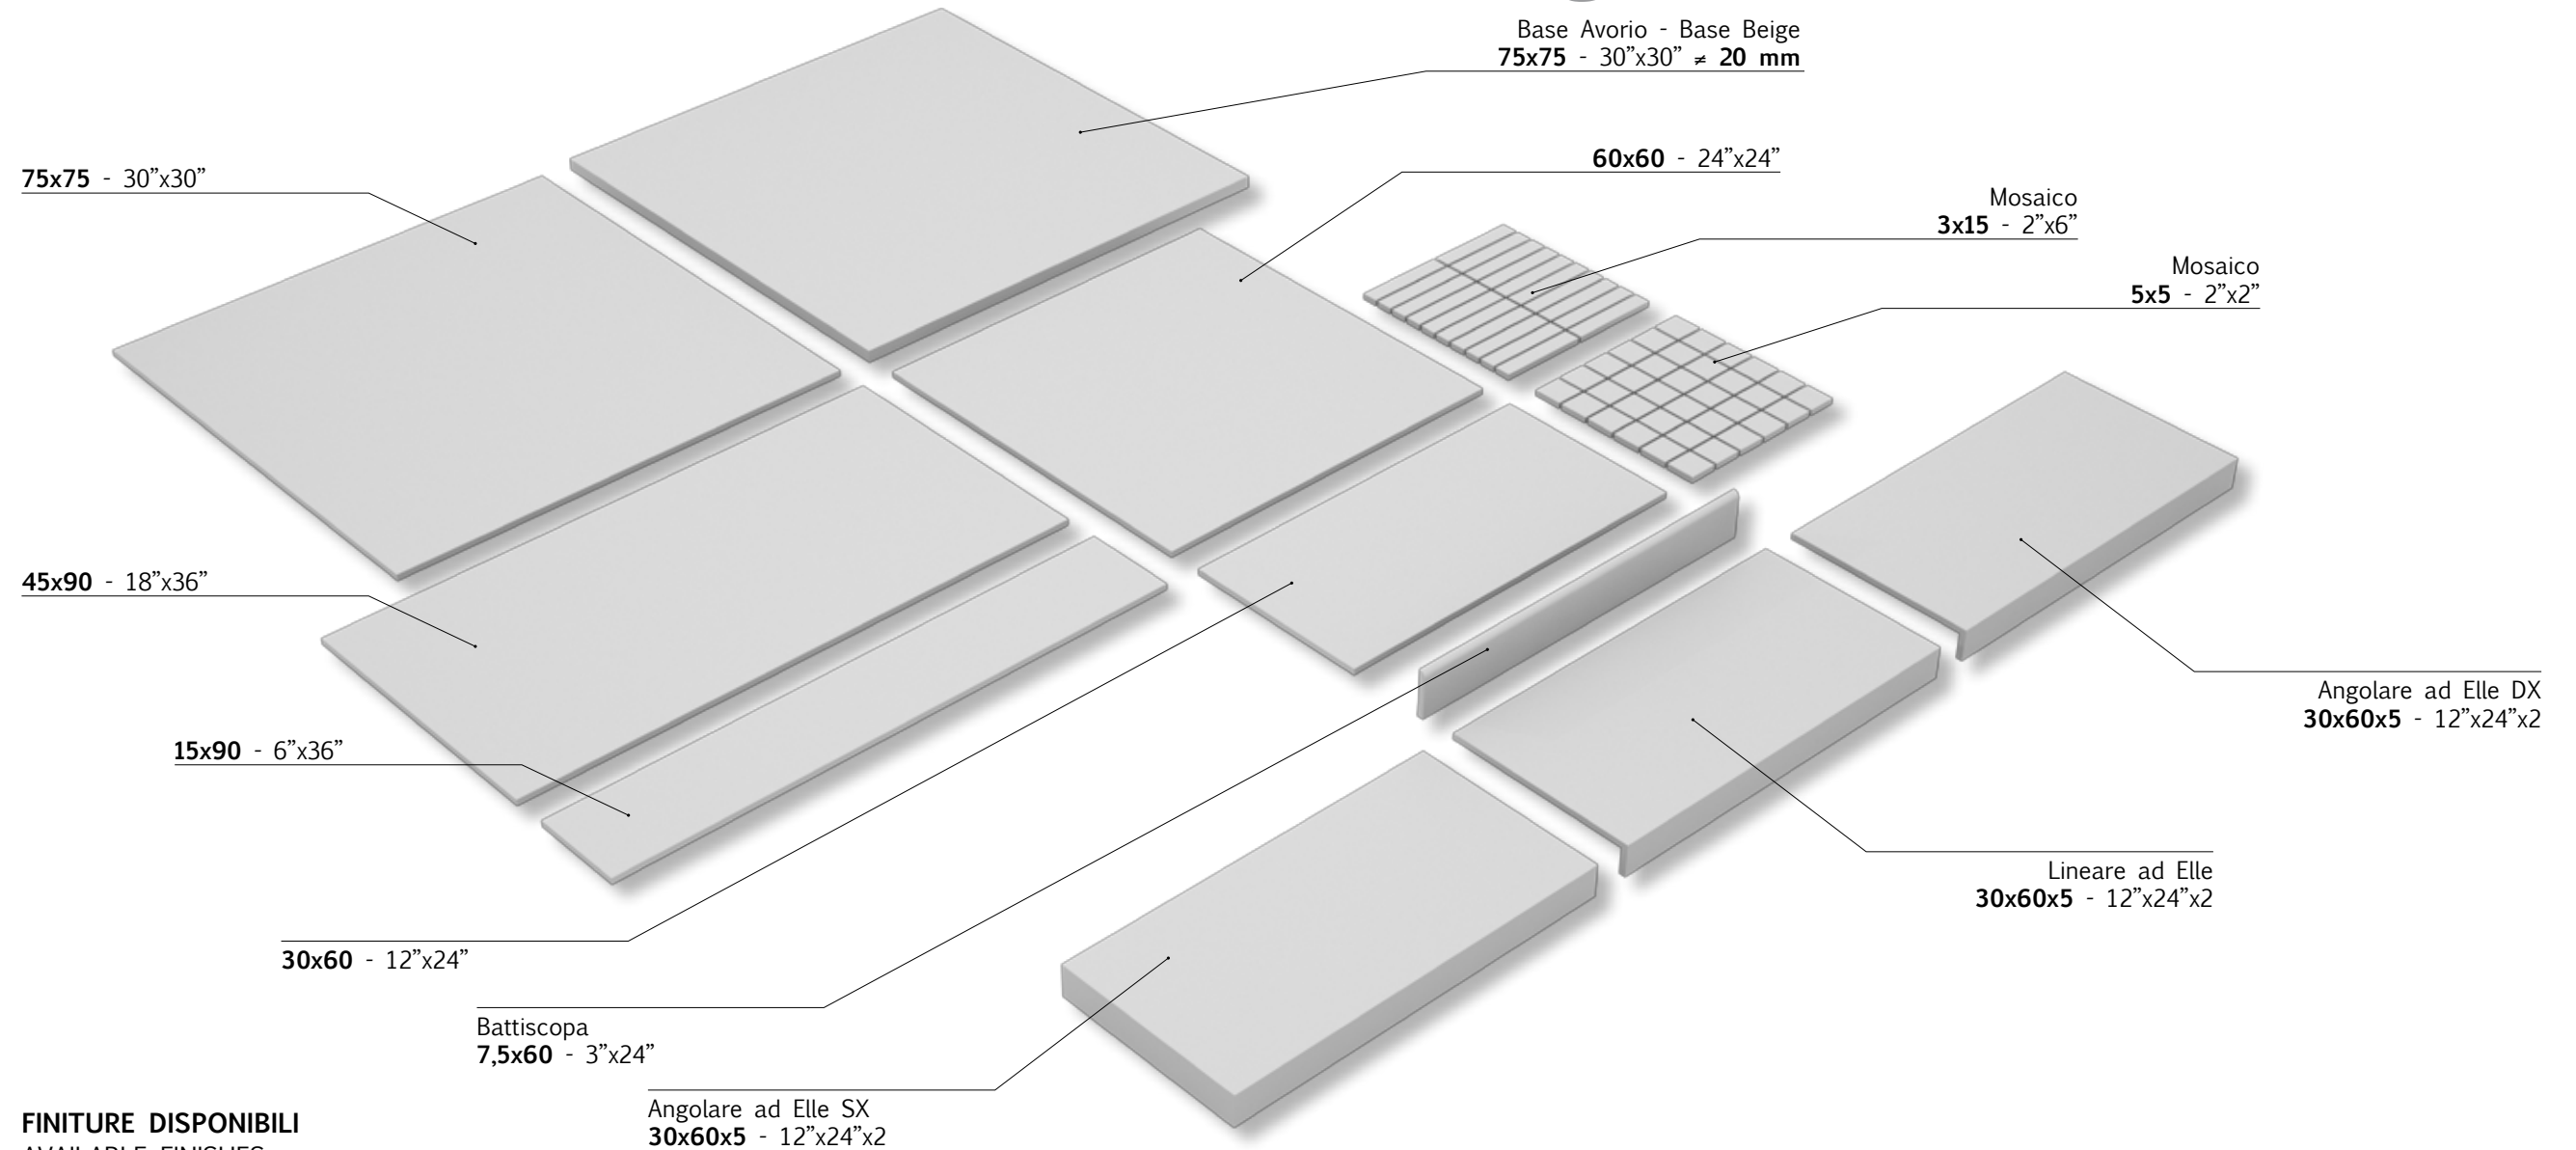

MARNE2 / avorio

MARNE2 / tortora

MARNE2 / beige

FINITURE DISPONIBILI
AVAILABLE FINISHES:

Naturale/Rettificato - Unpolished/Rectified
(75x75 - 45x90 - 15x90 - 60x60 - 30x60 - MOSAICO 3x15 - MOSAICO 5x5
BATTISCOPA - LINEARE "L" - ANGOLARE "L")

Lucidato/Rettificato - Half Polished/Rectified
(75x75 - 45x90 - 60x60 - MOSAICO 3x15 - MOSAICO 5x5 - BATTISCOPA)

Strutturato/Rettificato - Textured/Rectified
(75x75 ≠ 20 mm)

MARNE2 / gres UGL

AVORIO/

BEIGE/