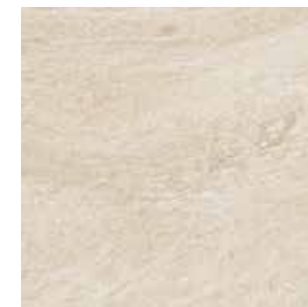

HORIZON / grigio

HORIZON / antracite

HORIZON / nero

**FINITURE DISPONIBILI**  
AVAILABLE FINISHES:

**Naturale/Rettificato** - Unpolished/Rectified  
(60x120 - 20x120 - 45x90 - 60x60 - 30x60 - MOSAICO LISTELLATO  
BATTISCOPA - LINEARE "L" - ANGOLARE "L")

**Lappato/Rettificato** - Honed/Rectified  
(60x120 - 45x90 - 60x60 - 30x60 - MOSAICO LISTELLATO - BATTISCOPA)

**HORIZON** / gres UGL

**AVORIO/**

**GRIGIO/**

**ANTRACITE/**

**NERO/**