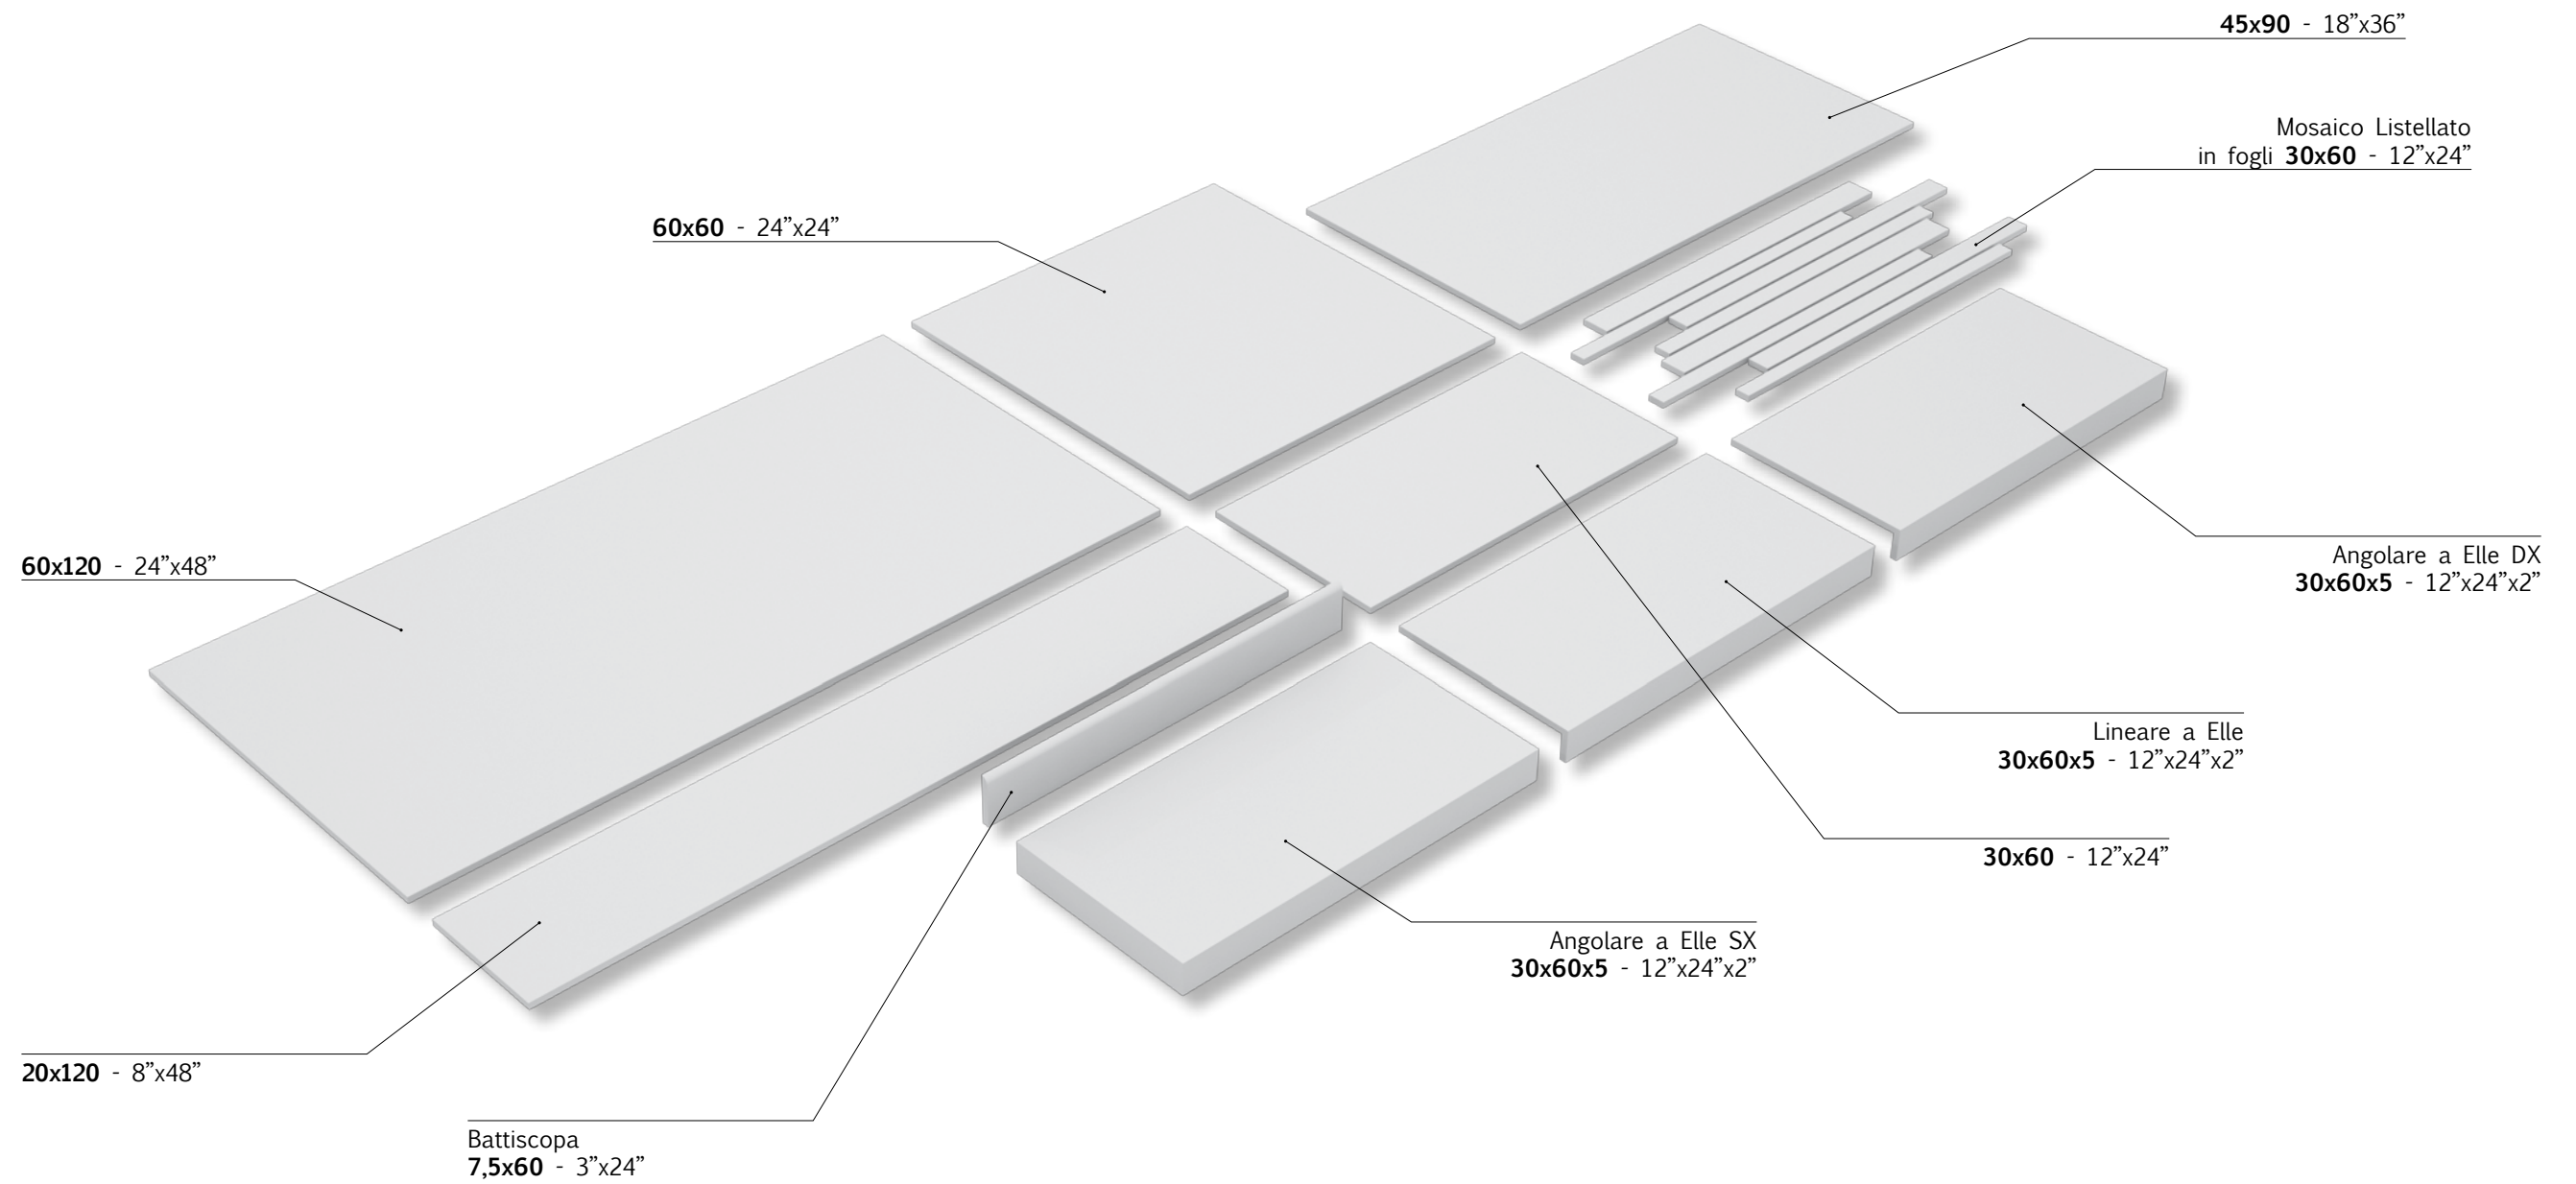

HORIZON / grigio

HORIZON / antracite

HORIZON / nero

**FINITURE DISPONIBILI**  
AVAILABLE FINISHES:

**Naturale/Rettificato** - Unpolished/Rectified  
(60x120 - 20x120 - 45x90 - 60x60 - 30x60 - MOSAICO LISTELLATO  
BATTISCOPA - LINEARE "L" - ANGOLARE "L")

**Lappato/Rettificato** - Honed/Rectified  
(60x120 - 45x90 - 60x60 - 30x60 - MOSAICO LISTELLATO - BATTISCOPA)

**HORIZON** / gres UGL

**AVORIO/**

**GRIGIO/**

**ANTRACITE/**

**NERO/**