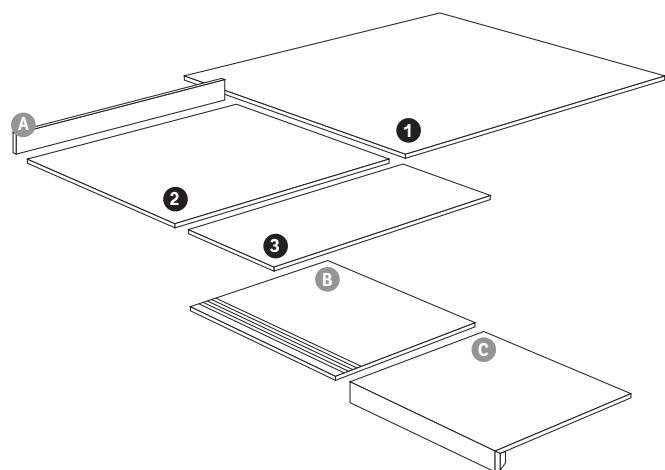

BUXY

Conforme / In compliance with / Conforme / Gemäß: ISO 13006-G, EN 14411-G, ANSI A137.1

Bla UGL Gres Porcellanato Spessorato - Extra thick Porcelain Stoneware
Grès Cérame à épaisseur majorée - Extra-Dickes Feinsteinzeug

PERLE NAT RETT
PERLE LUX

CENDRE NAT RETT
CENDRE LUX

MATTONELLE / FLOOR TILES / CARREAUX / FLIESEN

- ① 90x90 cm
  escluso / except
  Noisette, Caramel
- ② 60x60 cm
- ③ 30x60 cm
  solo / only
  Cendre

PEZZI SPECIALI / SPECIAL PIECES / PIÈCES SPECIALES / SPEZIALSTÜCKE

1. Ⓐ Battiscopa - Skirting tiles
   Plinthe - Sockelleiste
   7,2x60x1,4 cm
2. Ⓑ Gradino bordo - Thin step tread
   Plat de marche - Stufenplatte
   34x45x1,4 cm
3. Ⓒ Gradino PLUS / Thin step tread PLUS
   Plat de marche PLUS / Stufenplatte PLUS
   34x45x4,5/1,4 cm
   escluso / except
   Noisette, Caramel